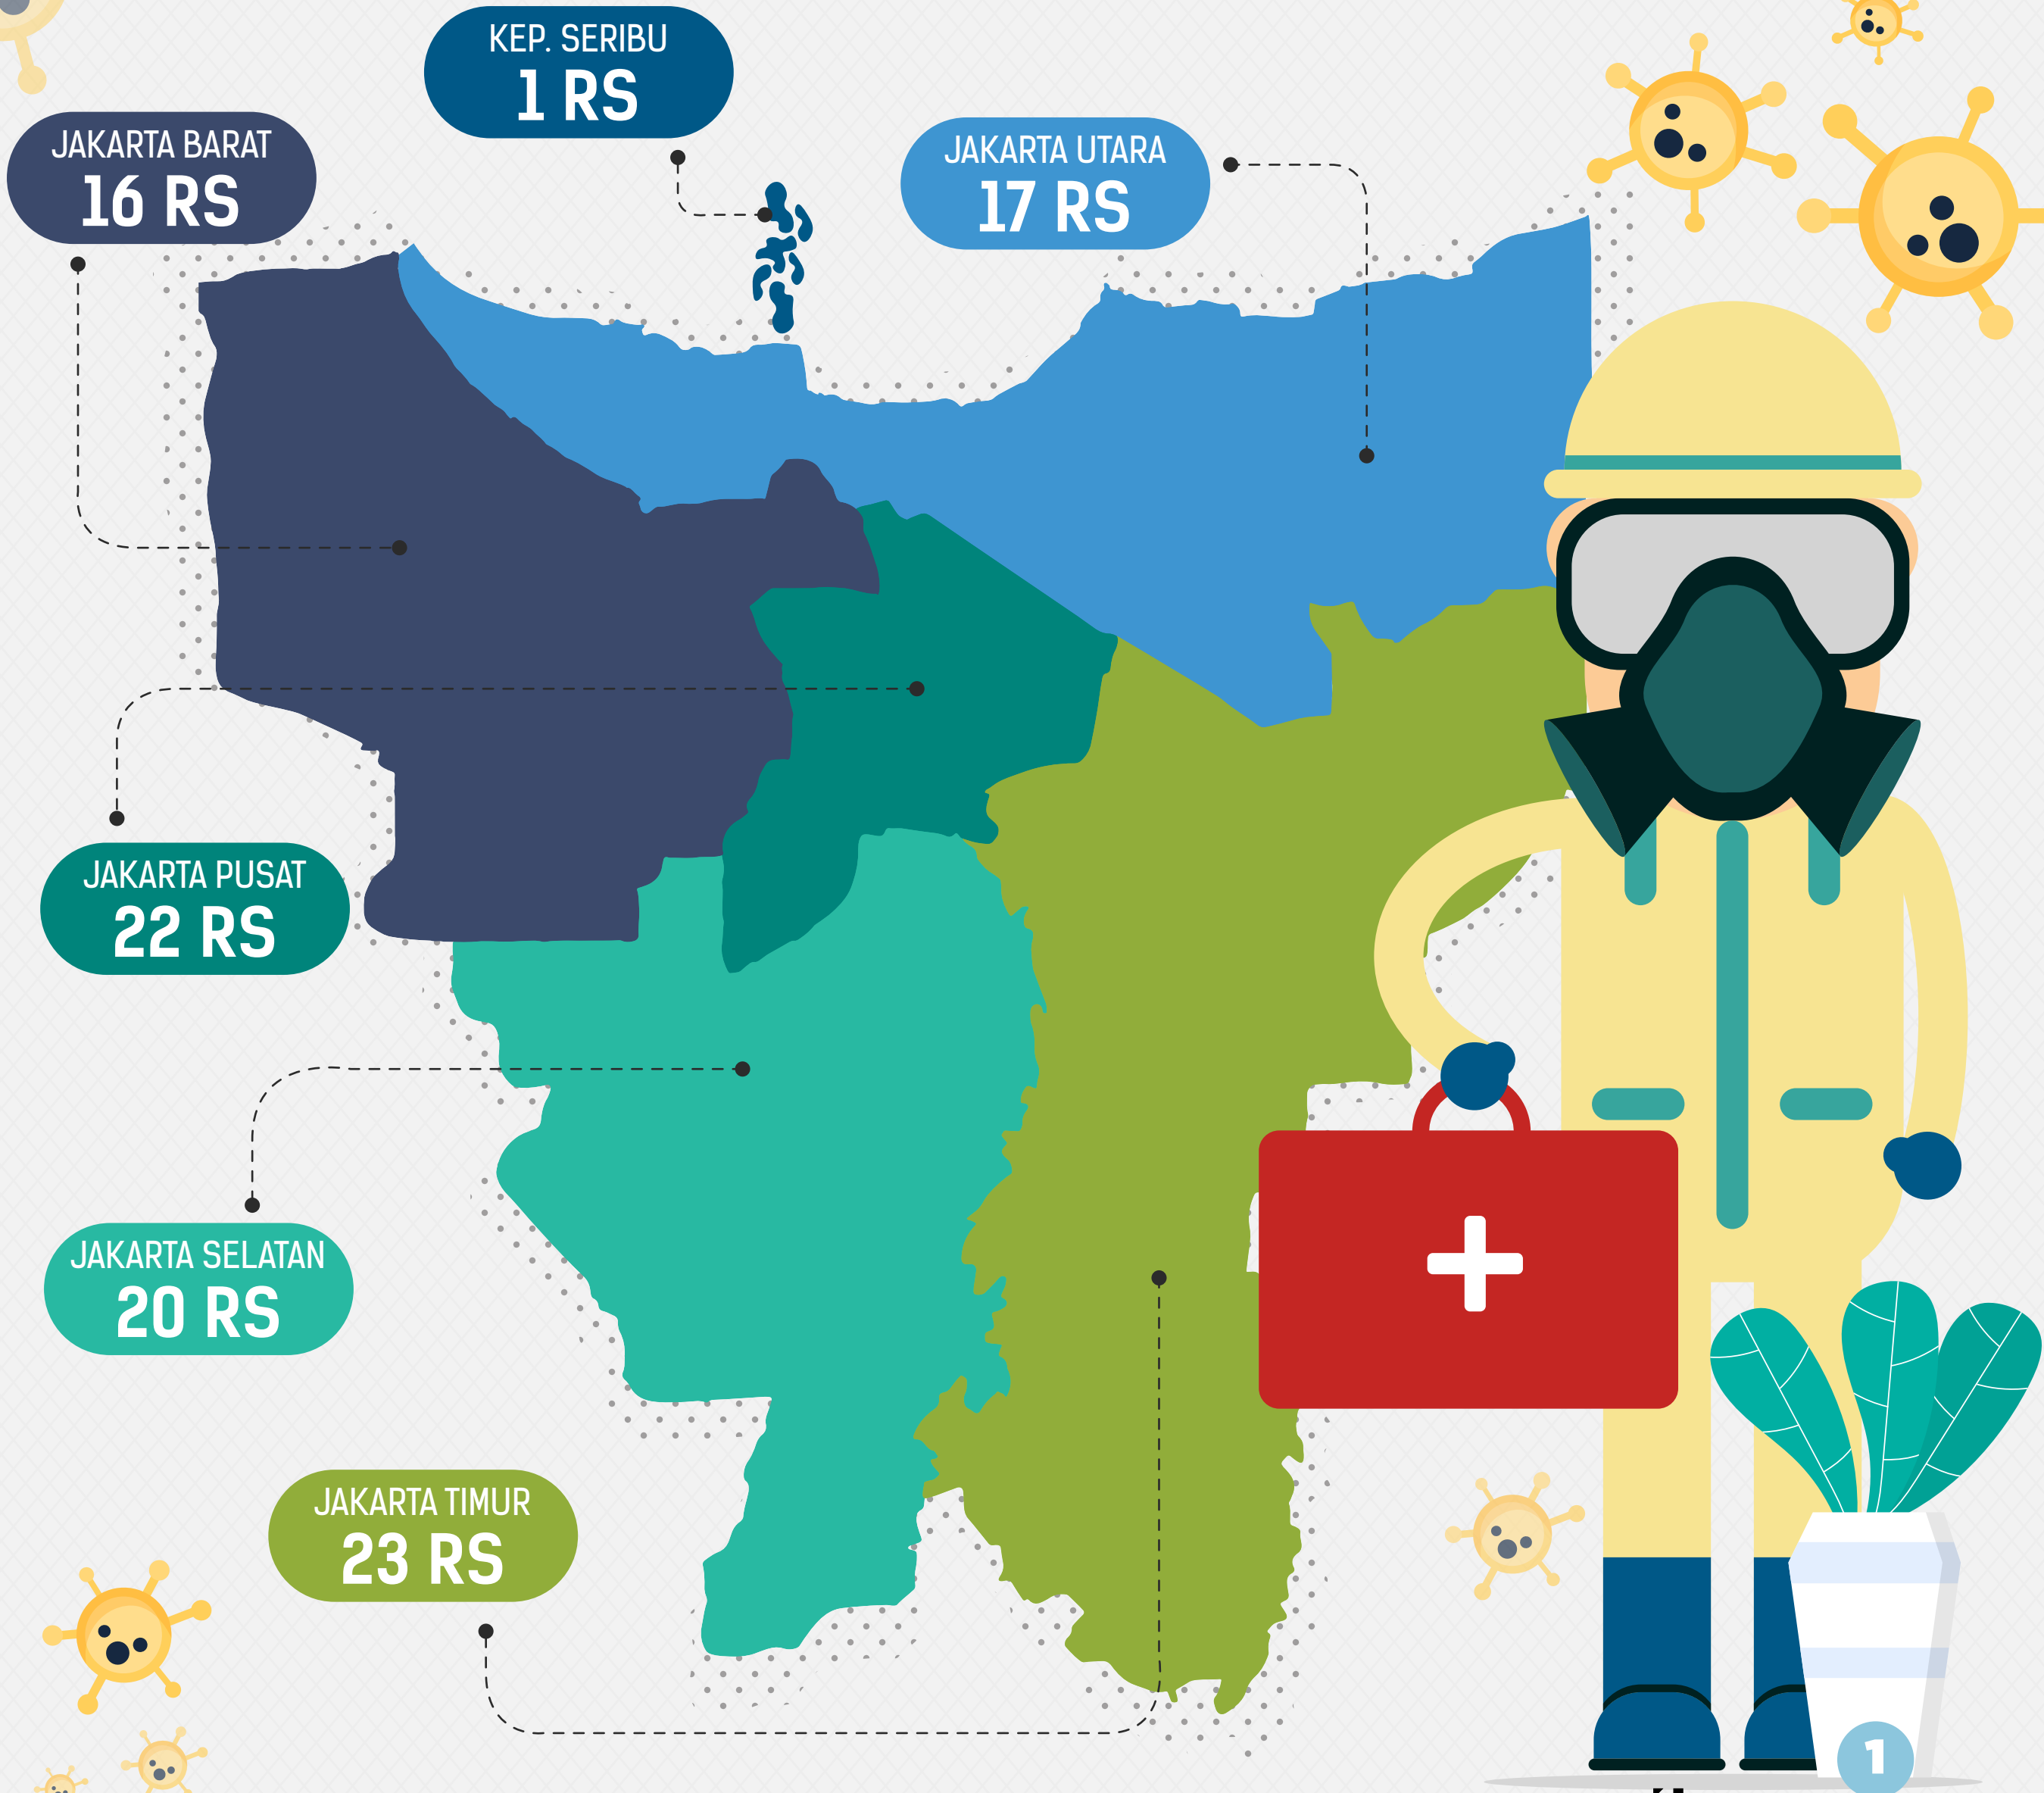

DISTRIBUSI APD DARI BALAIKOTA JAKARTA

DAFTAR NAMA RUMAH SAKIT

#jakartatanggapcorona

+ Jakarta Barat

- ▶ RSUD Cengkareng
- ▶ RS PELNI
- ▶ RS Ciputra Citra Garden City
- ▶ RS Graha Kedoya
- ▶ RS Hermina Daan Mogot
- ▶ RS Mitra Keluarga Kalideres
- ▶ RS Royal Taruma
- ▶ RS Soeharno Heerdjan
- ▶ RS Sumber Waras
- ▶ RS Pondok Indah-Puri Indah
- ▶ RS Cinta Kasih Tzu Chi
- ▶ RSAB Harapan Kita
- ▶ RSUD Taman Sari
- ▶ RSUD Kalideres
- ▶ RSUD Kembangan
- ▶ RS Jantung Harapan Kita

+ Jakarta Pusat

- ▶ RS Jantung Harapan Kita
- ▶ RSPAD Gatot Soebroto
- ▶ RSAL Mintoharjo
- ▶ RS Tarakan
- ▶ Labkesda
- ▶ AGD
- ▶ Dinas Kesehatan
- ▶ RS Mitra Keluarga Kemayoran
- ▶ RS Pelni
- ▶ RS St Carolus
- ▶ RS Yarsi
- ▶ RS YPK Mandiri
- ▶ RSUPN Cipto Mangunkusomo
- ▶ RS Abdi Waluyo
- ▶ RS Husada
- ▶ RSIJ Cempaka Putih
- ▶ RSUD Sawah Besar
- ▶ RSUD Kemayoran
- ▶ RSUD Cempaka Putih
- ▶ RSUD Tanah Abang
- ▶ RSUD Johar Baru
- ▶ UPT PPKP

+ Jakarta Selatan

- ▶ RSUP Fatmawati
- ▶ RSUD Pasar Minggu
- ▶ RS Jakarta Medical Center
- ▶ RS Mayapada TB Simatupang
- ▶ RS Medistra
- ▶ RS Metropolitan Medical Centre
- ▶ RS MRCCC Semanggi
- ▶ RS Pondok Indah - Pondok Indah
- ▶ RS Pusat Pertamina
- ▶ Rumkital Marinir Cilandak
- ▶ RS Jakarta
- ▶ RS Siloam Group
- ▶ RS Prikasih
- ▶ RSUD Tebet
- ▶ RSUD Mampang Prapatan
- ▶ RSUD Jatipadang
- ▶ RSUD Kebayoran Baru
- ▶ RSUD Pesanggrahan
- ▶ RSUD Jagakarsa
- ▶ RSUD Kebayoran Lama

+ Kep. Seribu

- ▶ RSUD Kabupaten Adm Kepulauan Seribu

+ Tangerang Selatan

- ▶ RS Mitra Keluarga Bintaro
- ▶ RS Pondok Indah-Bintaro

+ 44 Puskesmas

+ 6 Sudinkes

f Pemprov DKI Jakarta

@DKIJakarta